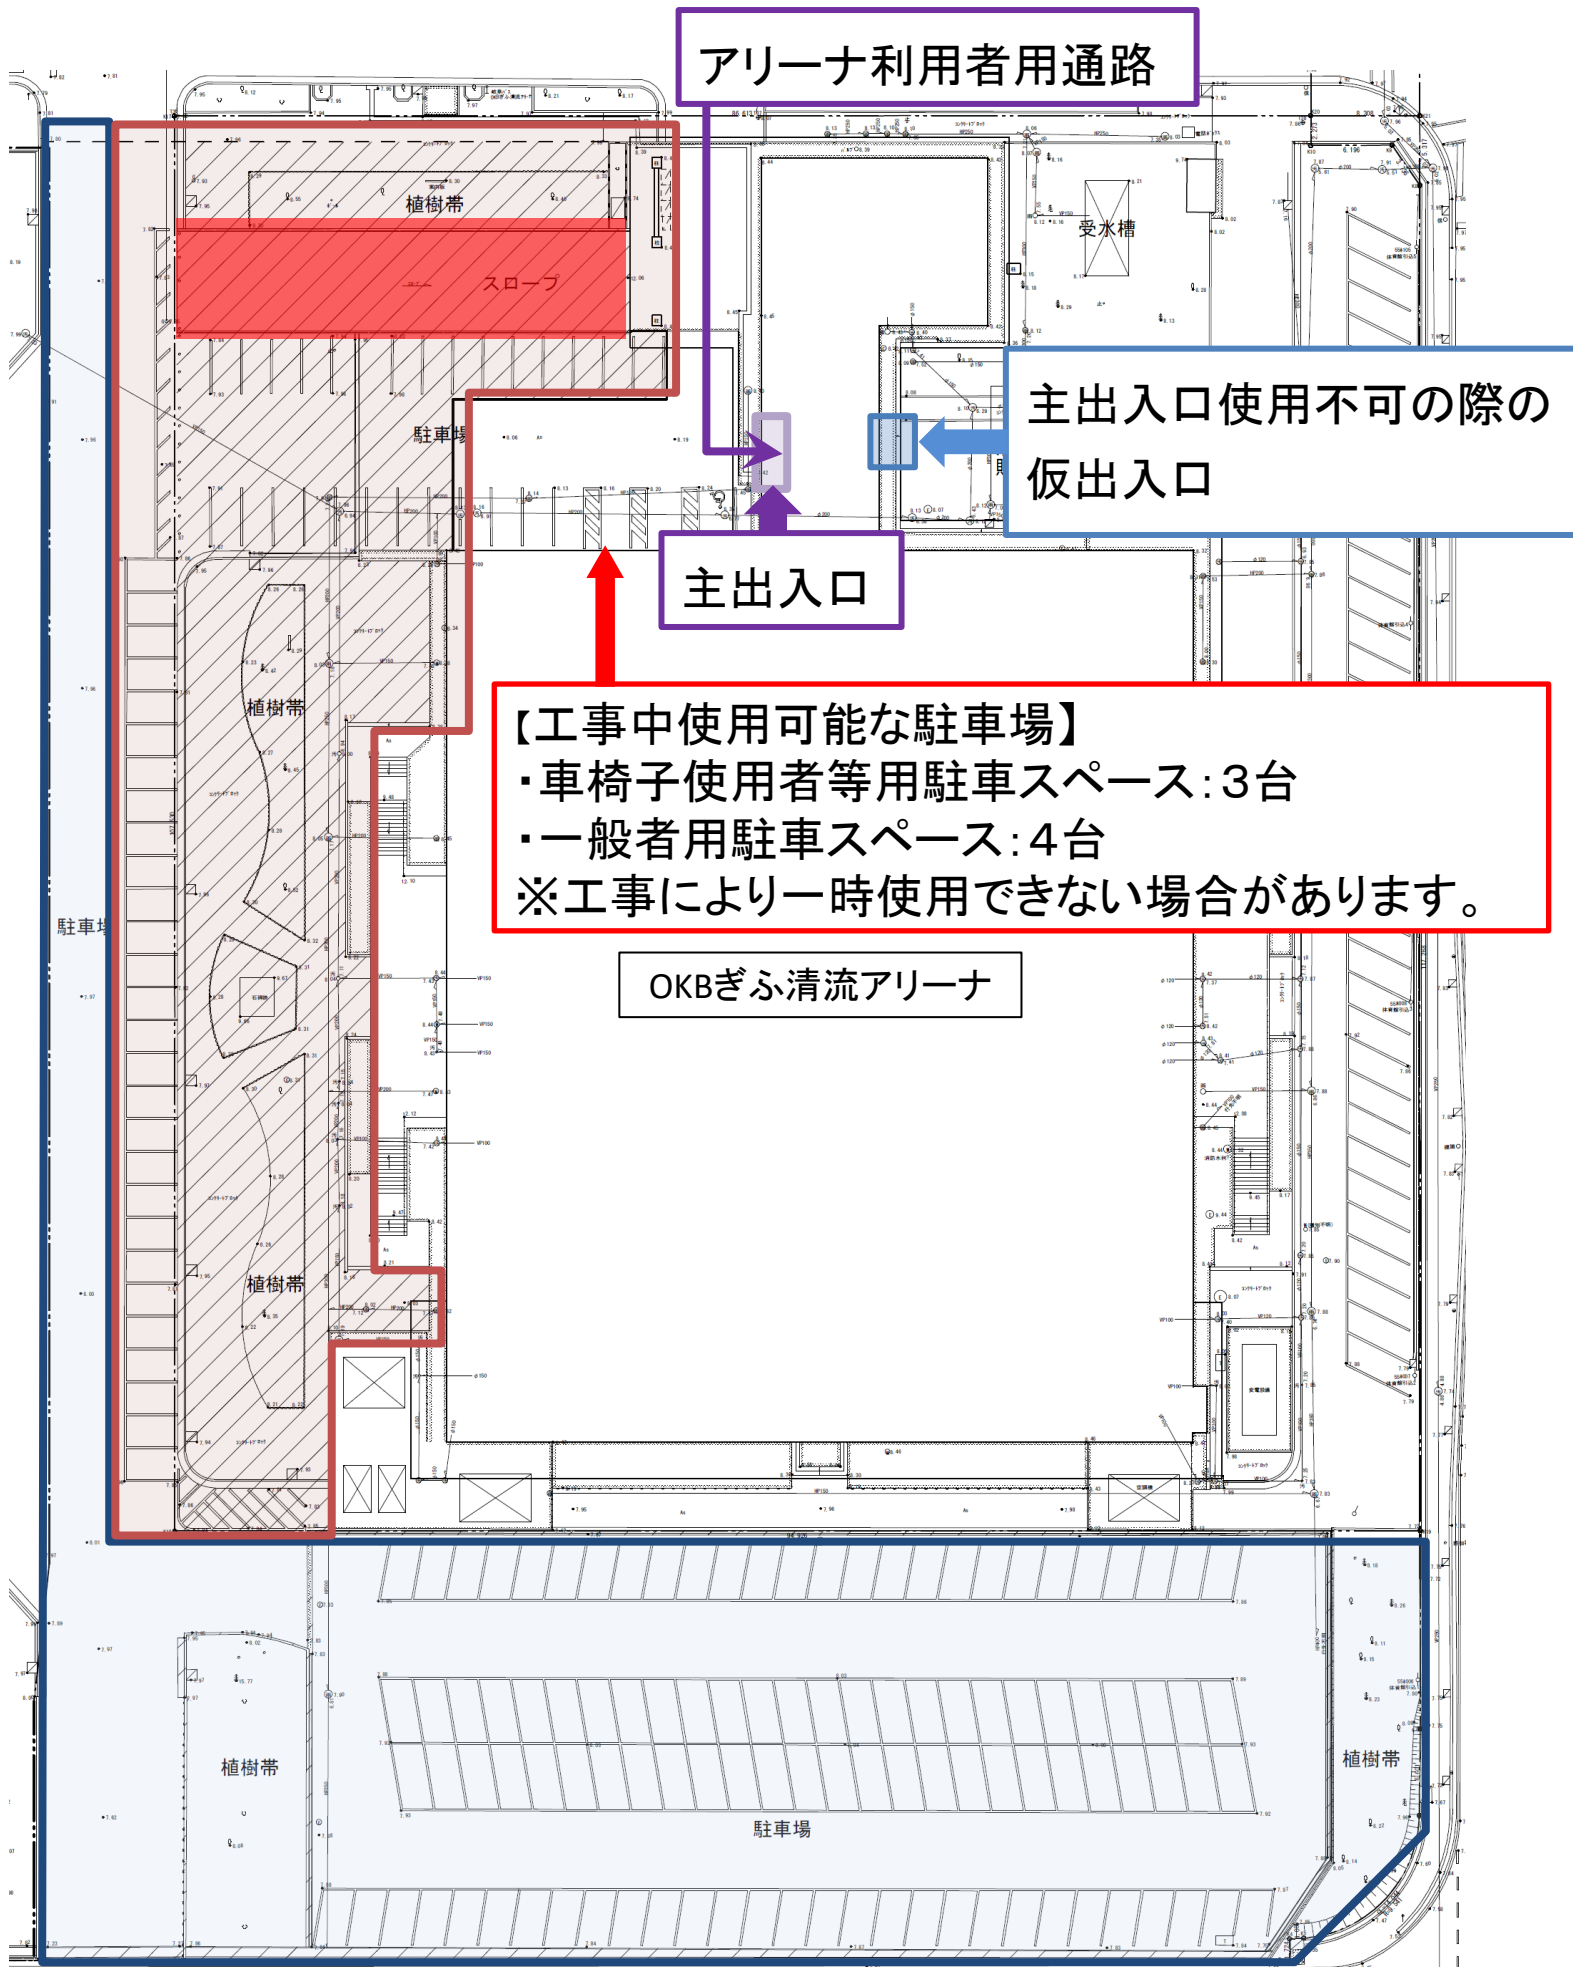

アリーナ周辺工事について

工事範囲内の駐車場は使用できません。
ご迷惑おかけしますが、ご理解、ご協力をお願いします。

令和3年1月6日～1月22日
アスベスト撤去工事範囲

令和2年11月30日～工事範囲

令和3年1月末～(予定)工事範囲

【工事中使用可能な駐車場】
・車椅子使用者等用駐車スペース: 3台
・一般者用駐車スペース: 4台
※工事により一時使用できない場合があります。