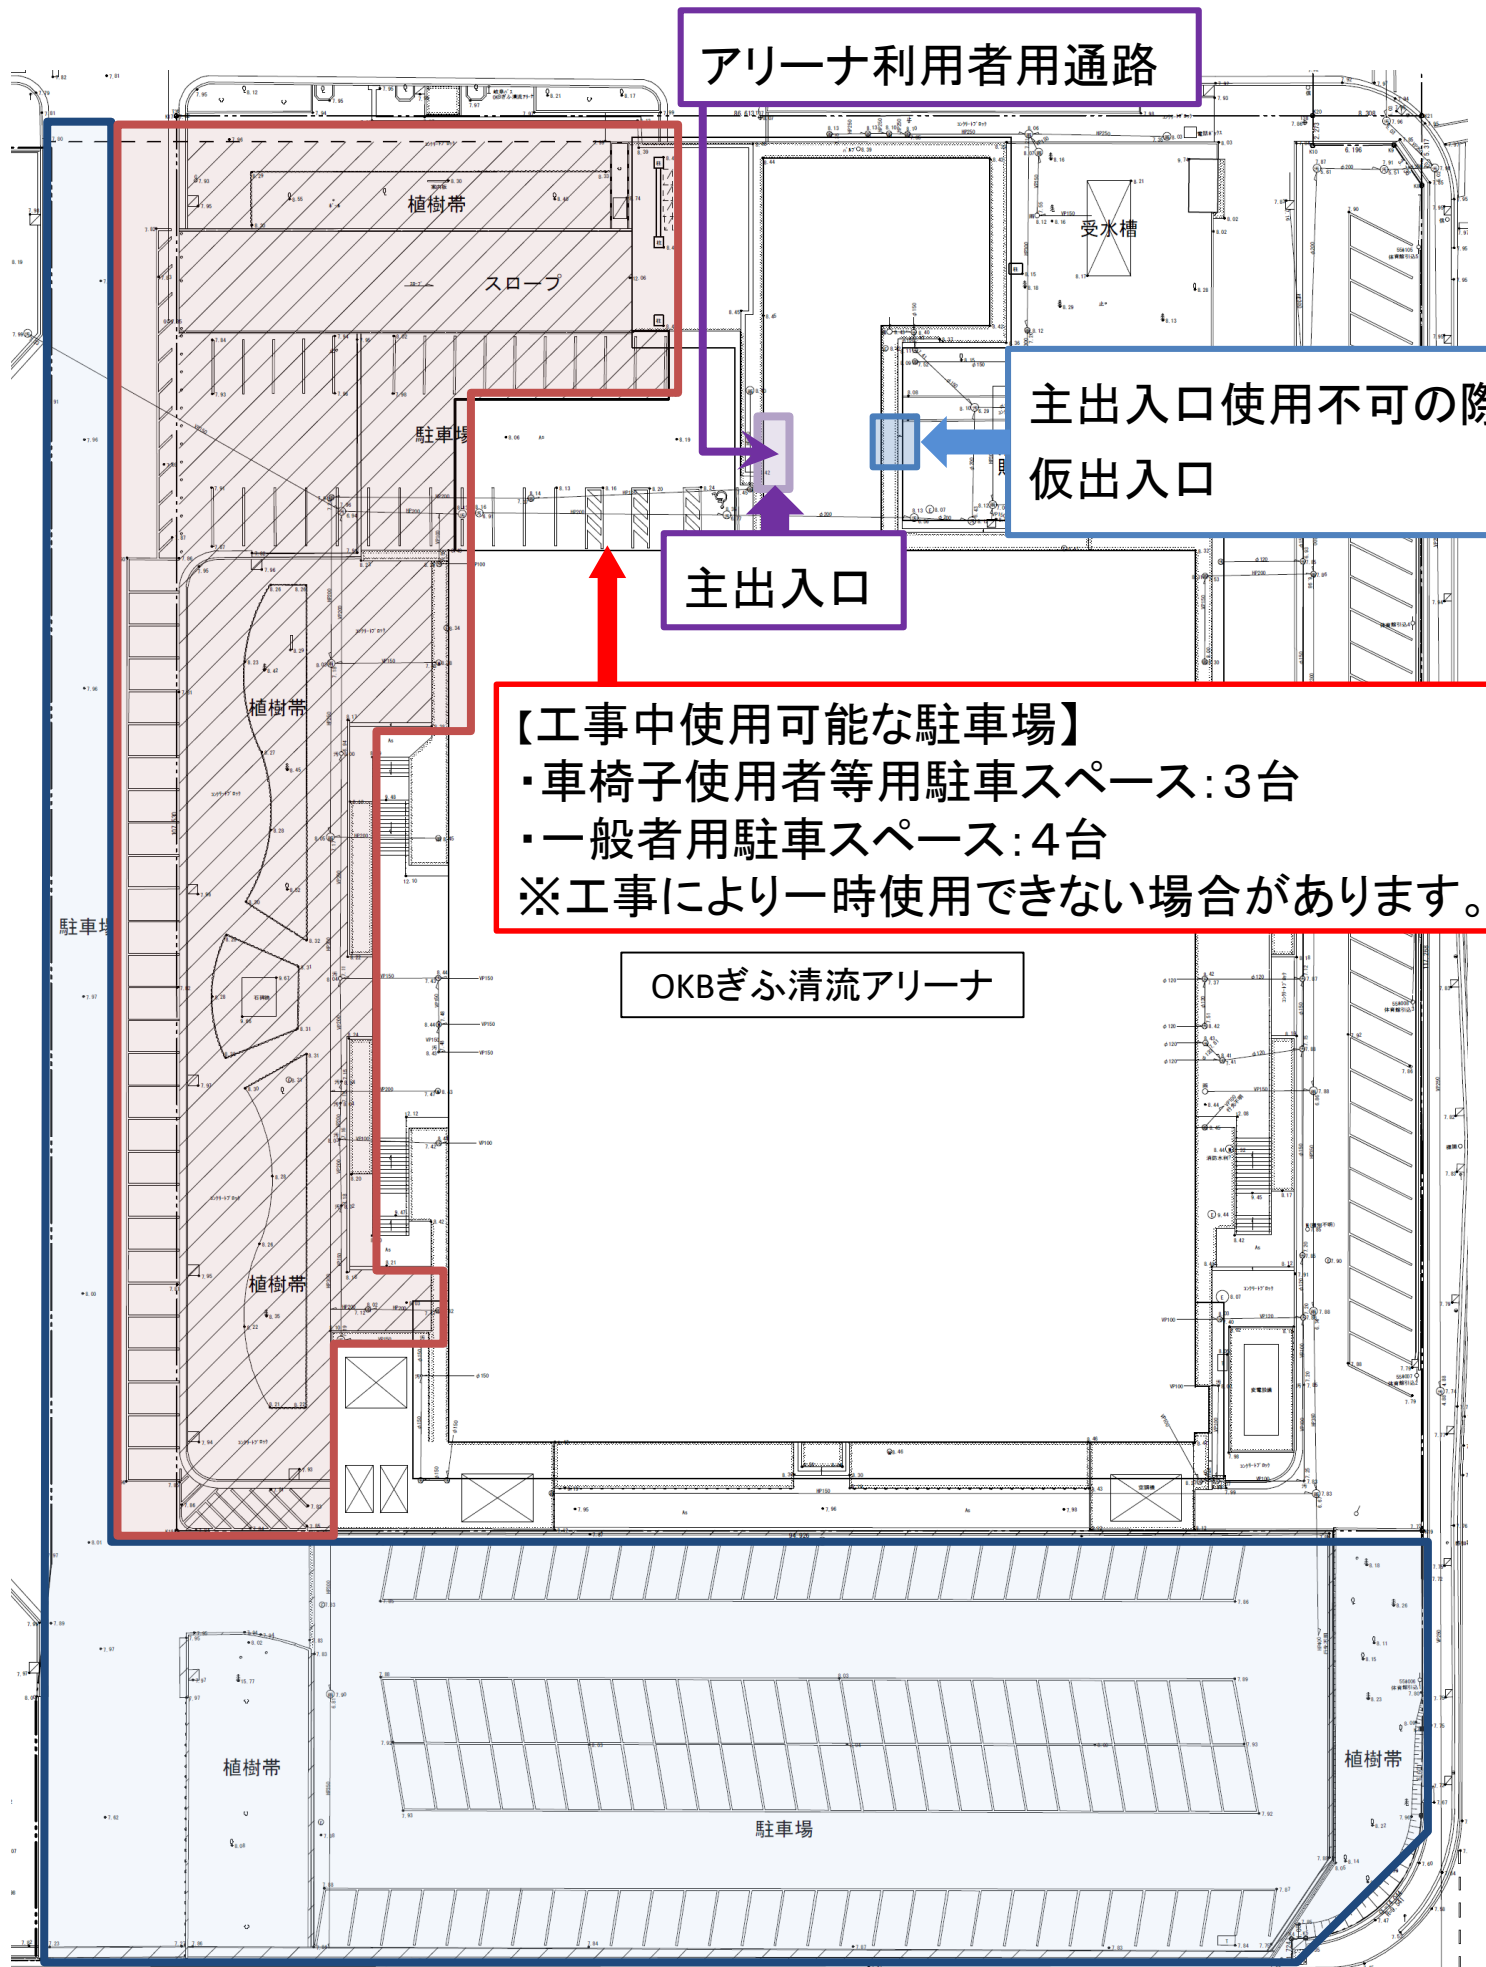

アリーナ周辺工事について

工事範囲内の駐車場は使用できません。
ご迷惑おかけしますが、ご理解、ご協力をお願いします。

令和2年11月30日～工事範囲

令和3年1月～(予定)工事範囲

【工事中使用可能な駐車場】
・車椅子使用者等用駐車スペース: 3台
・一般者用駐車スペース: 4台
※工事により一時使用できない場合があります。